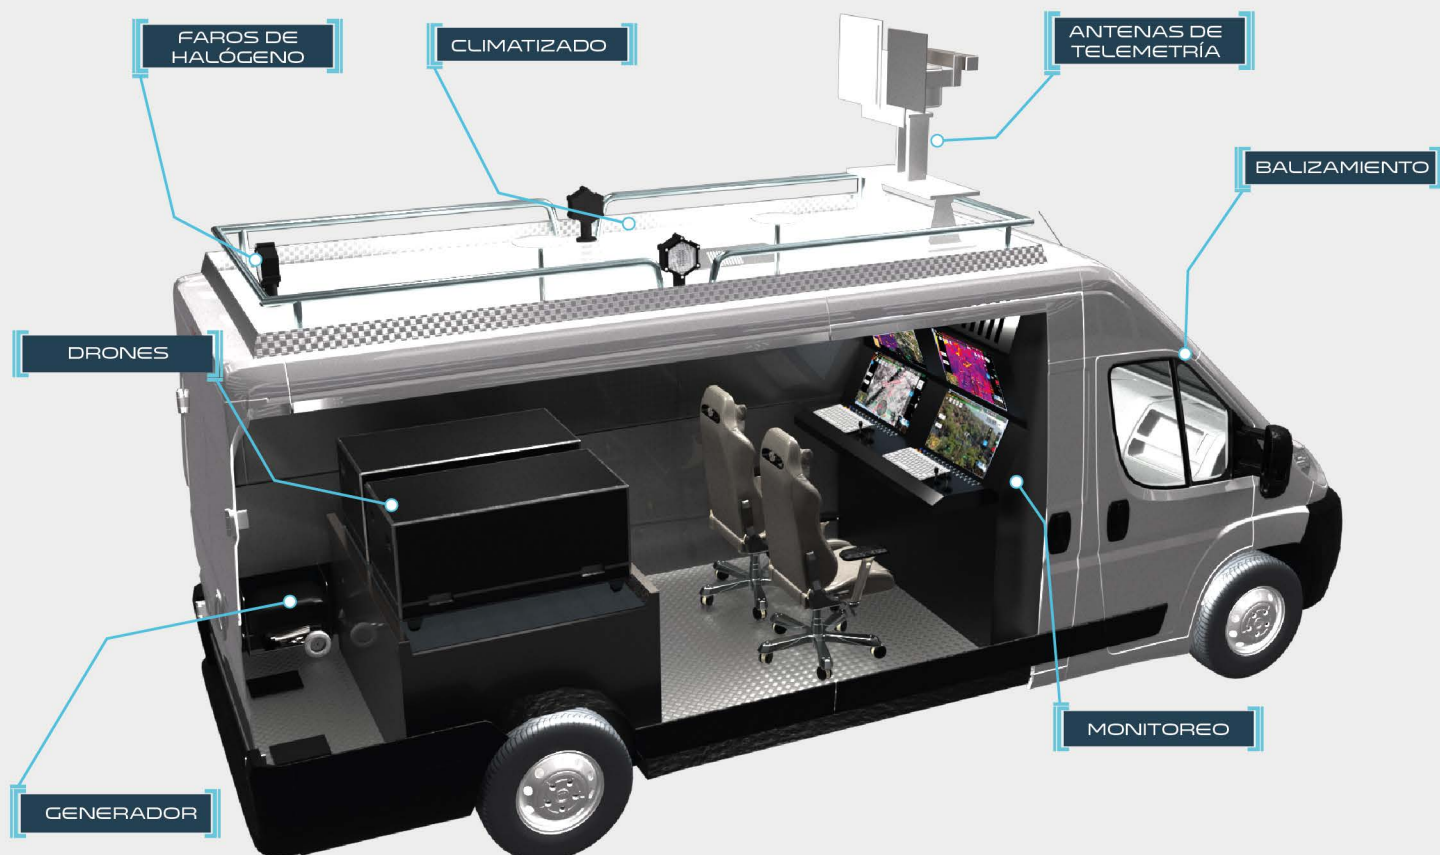

# Unidad Móvil Sky Link

**Dominamos el aire,  
protegemos tu entorno.**

Con tecnología de vanguardia y despliegue táctico inmediato, la Unidad Móvil Sky Link redefine el concepto de vigilancia móvil.

Esta VAN, equipada para transportar y operar drones de ala fija, multirrotor o de cualquier configuración, funciona como una estación autónoma de monitoreo aéreo. Es ideal para operaciones de seguridad pública, eventos masivos, misiones de rescate y patrullaje estratégico.

## Características principales

Diseñada para operaciones críticas de seguridad, la **Unidad Móvil Sky Link** integra una plataforma táctica sobre van de 18 pies (Transit, RAM, Crafter o Sprinter extra larga) equipada con **drones**, centro de comando UAV, conectividad de largo alcance (hasta 50 km), streaming de video en tiempo real y autonomía energética mediante generador silencioso y batería auxiliar de 20 KWH.

Su carrocería reforzada con aluminio, faros de trabajo, climatización de alto rendimiento, módulos de control, y estaciones de operación internas convierten a esta unidad en un nodo móvil de vigilancia aérea listo para ser desplegado en cualquier entorno operativo. Ideal para misiones de seguridad pública, respuesta táctica, protección de fronteras y vigilancia de infraestructura crítica.

## Cualquier tipo de drones

La Unidad Móvil Sky Link está diseñada para operar una amplia gama de drones, incluyendo modelos de ala fija, multirrotores y UAV híbridos. Gracias a su sistema de control versátil y su infraestructura adaptable, puede gestionar distintas cargas útiles, misiones y configuraciones, permitiendo el despliegue simultáneo o alternado de drones según las necesidades del entorno operativo.